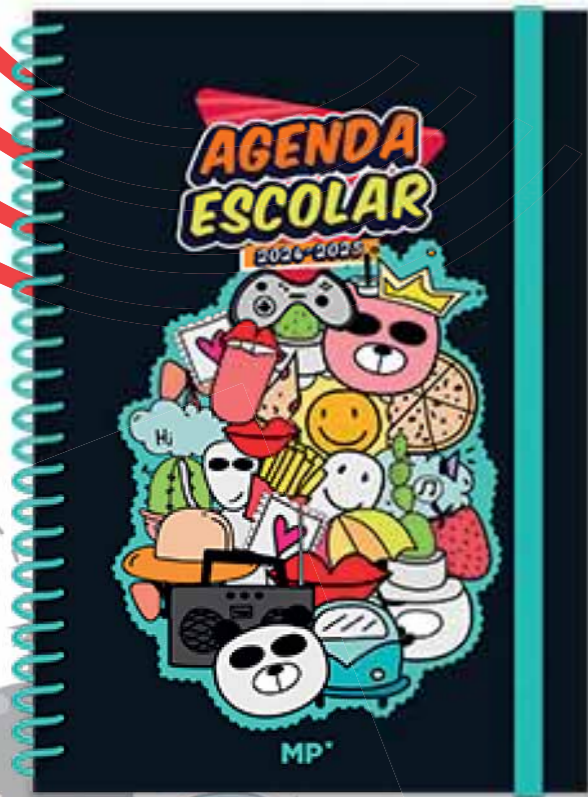

PB2425-09

cód.	paq.	caj.
PB2425-09	6	24

Tapa Plástica
Día página
Plástico
70 gr/m²