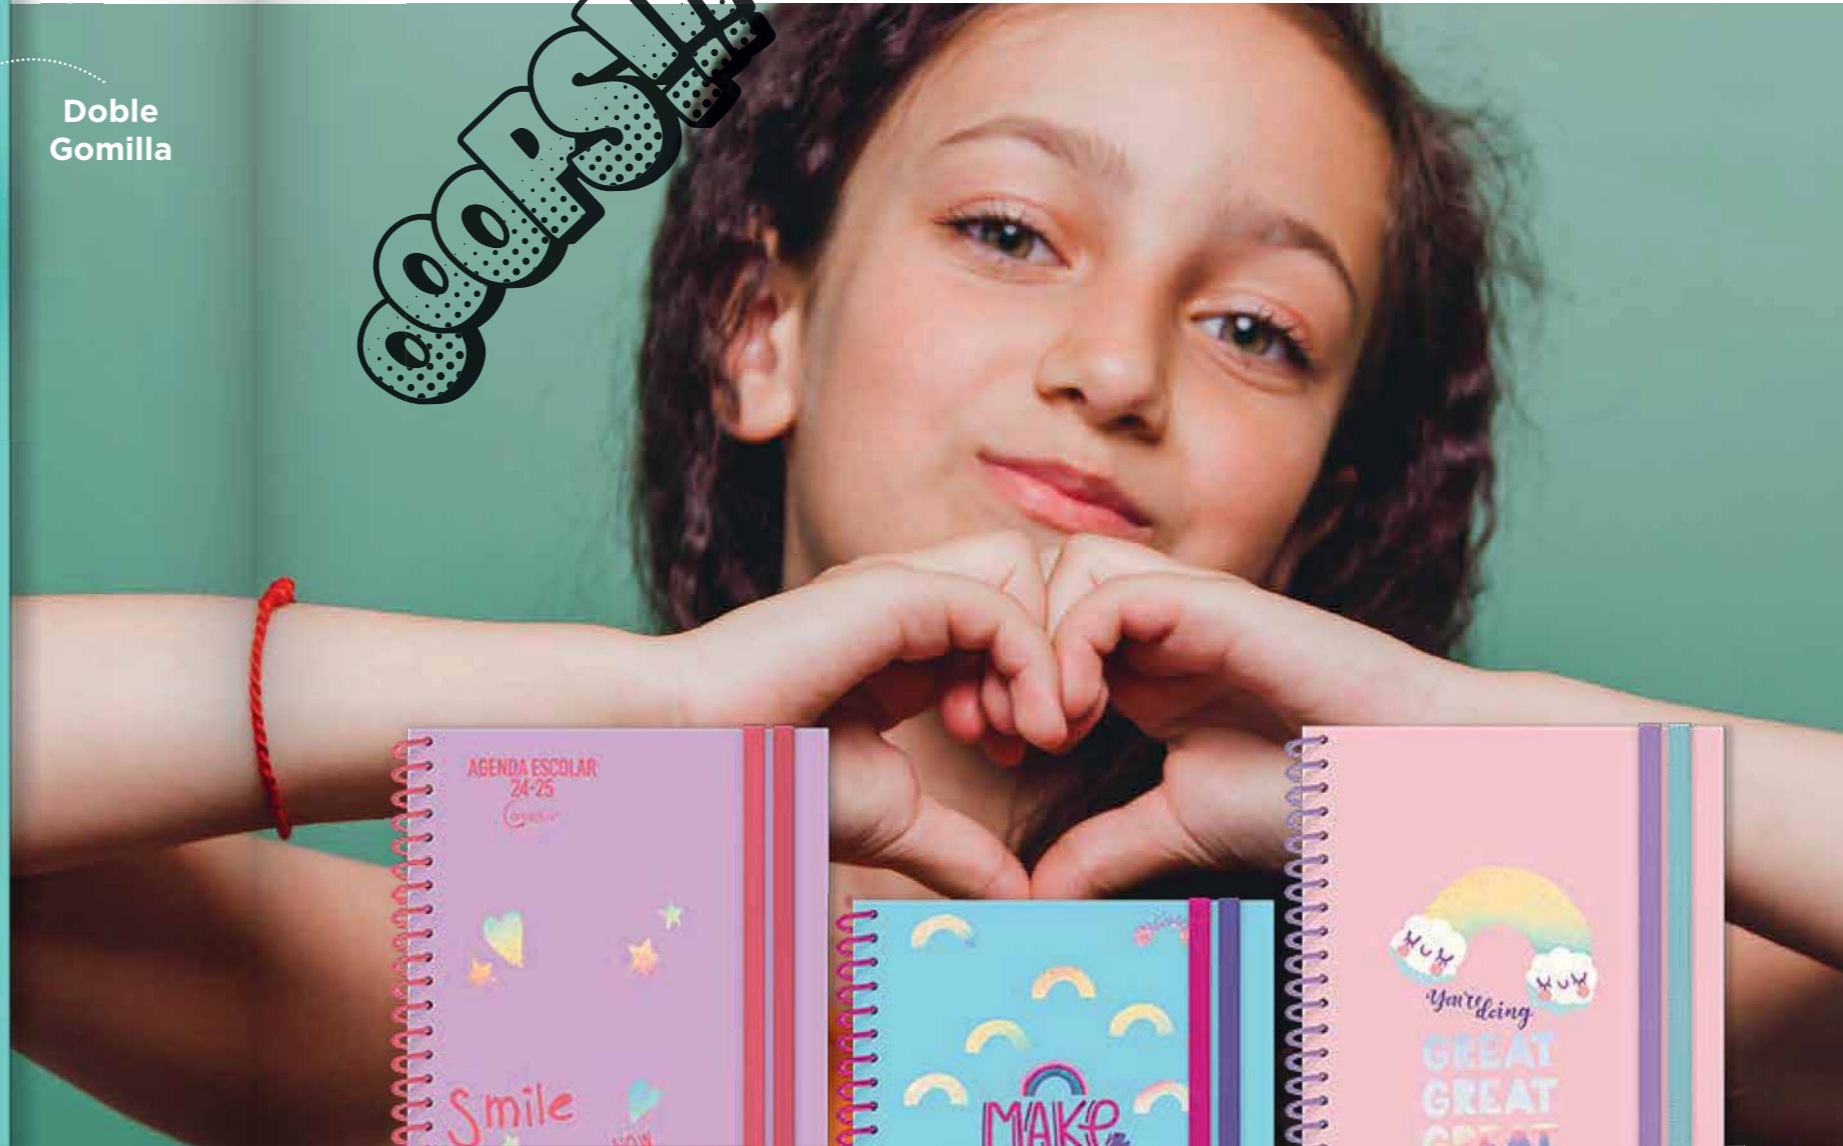

PB2425-01

cód.	paq.	caj.
PB2425-01	6	24

x1

Guarda lo más importante que no debes perder.

x1

Marca esa página que no debes olvidar.

x4

Decora tus páginas con divertidos stikers.

Doble Gomilla

¡¡¡¡¡

HOLOGRÁFICO