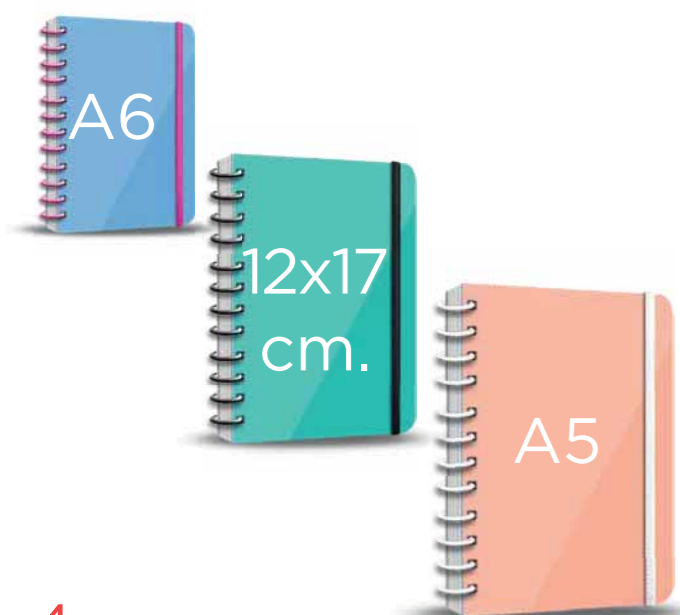

Nuestros tamaños

Nuestros materiales

Espiral de plástico

Cierres con 1 o 2 gomillas

Páginas interiores en papel de 70 y 90 g/m²

CONTENIDO:

Formatos.....	6-7
Planificación Curso	8
Planificación Personal	9
Colección Cervantes	10
Colección MP.....	20
Expositor	22
Colección Portugal.....	38