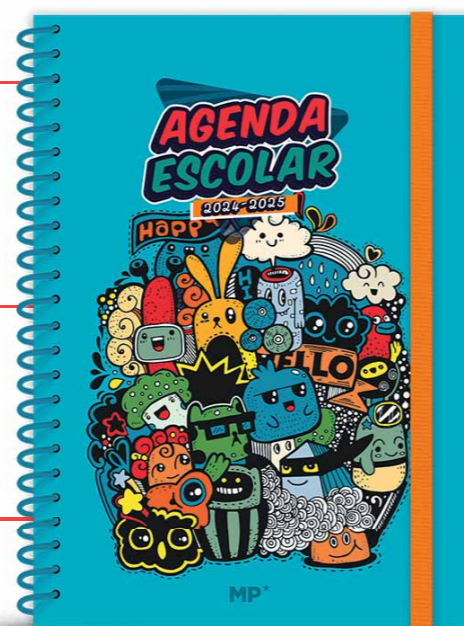

Calidad y diseño
al mejor precio

Tapa dura

Tapa dura gran rigidez y durabilidad.

Espiral de plástico

Cierre con 1 gomilla

Agendas con **espiral de plástico** con una **manejabilidad en 360°**.

Dos formatos de visualización: **Día Página** o **Semana Vista**

3 prácticos tamaños: **A5, 12 x 17 cm** y **A6**.

Interiores fabricados en **papel de 70 g/m²** de gran calidad.

Tapa Plástica

Tapa plástica gran flexibilidad y durabilidad.

Espiral de plástico

Cierre con 1 gomilla

EX25-01

cód.	paq.	caj.
EX25-01	1	1

Todos los modelos

Expositor con capacidad para **108 agendas**

Disponible para todos los modelos de agendas que aparecen en esta publicación.

Consulta el **nº de unidades** de cada referencia que se incluyen con el expositor.