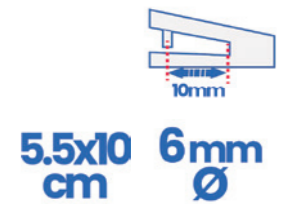

cód.	paq.	caj.	EAN
S025	12	144	8435721002293