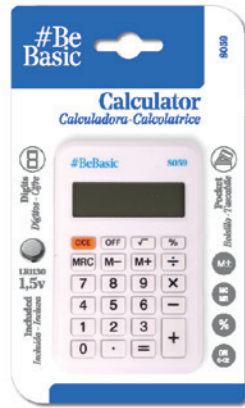

A4 50 Pcs

cód.	paq.	caj.	EAN
S034	24	48	8435721002385

CALCULADORA PORTÁTIL

S059

Tamaño bolsillo. 8 dígitos. Funciona con alimentación a pilas. Incluye una pila de botón. Tecla de doble signo (+/-). Teclas de memoria: MRC, M+, M-. Medidas: 61 x 110 x 11 mm. Color blanco o negro.

cód.	paq.	caj.	EAN
S059	12	144	8435721034201

CALCULADORA SOLAR Y PILAS

S060

Calculadora de sobremesa de 12 dígitos. Funciona con alimentación solar y pilas. Pantalla extragrande. Teclado ergonómico con botones más cómodos. Tecla de Gran Total. Teclas de memoria: MRC, M-, M+, MU, Gran Total. Tecla de borrado de última cifra introducida. Tecla %, raíz cuadrada y doble 0. Medidas: 150 x 120 mm. Color negro. Blister de 1 unidad.