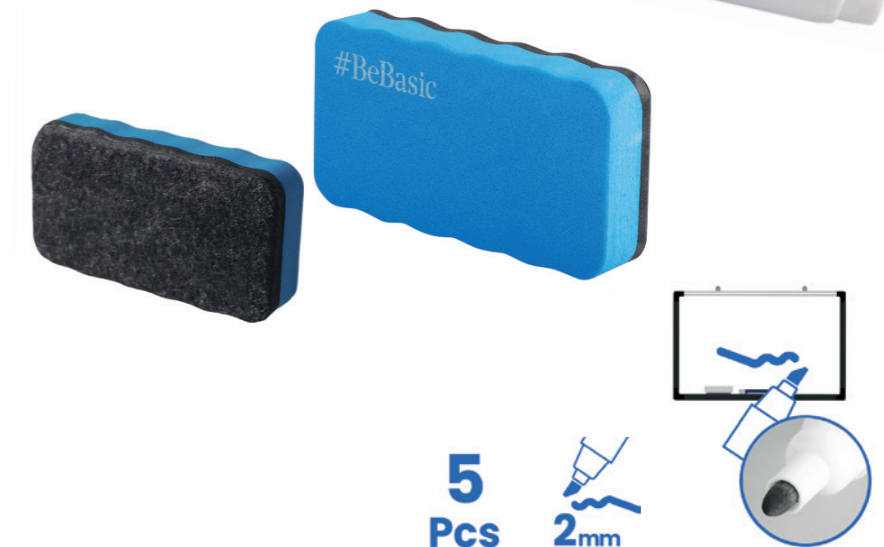

cód.	paq.	caj.	EAN
	S013-01	12	144	8435721002200
	S013-02	12	144	8435721002217