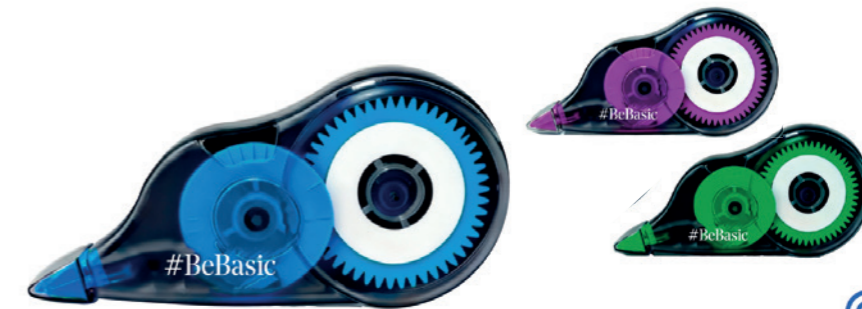

12m
5 mm

cód.	paq.	caj.	EAN
S063-1	12	288	8435721039060

CORRECTOR CINTA 5 mm x 12 m

S063-2

Cinta correctora extralarga con cuerpo de plástico transparente que permite ver en todo momento el nivel de cinta que queda. Cinta de secado instantáneo que permite escribir sobre ella sin tener que esperar a que seque. Corrección frontal. Medidas de la cinta: 5 mm x 12 m. Blister de 1 unidad.