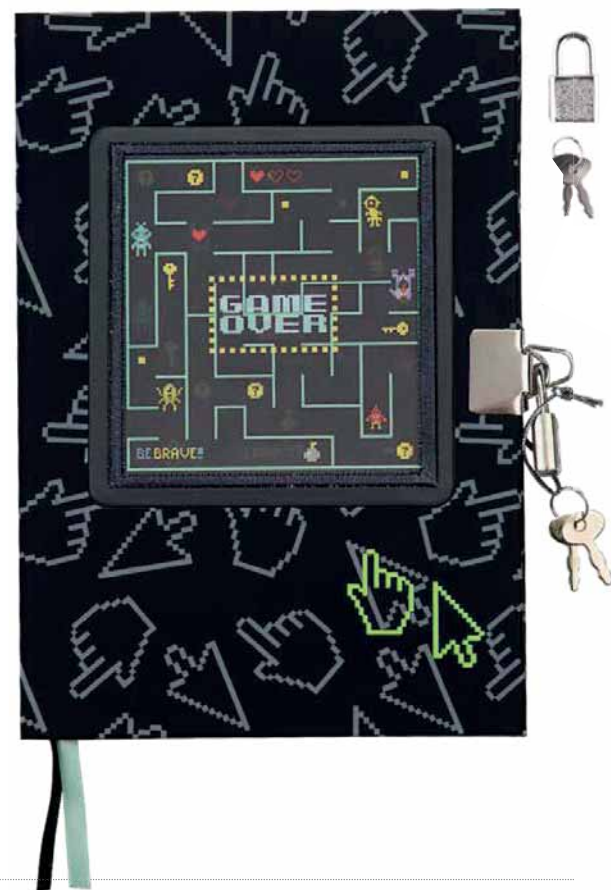

EXPOSITOR UNICORNIO II
EXUN23-2
#N/D

cód.	paq.	caj.
EXUN23-2	1	1

MP★
GAMER
COLLECTION

CUADERNO CON CANDADO GAMER GA23013

Cuaderno creativo con candado de seguridad. 80 hojas de 80 g/m². Medida 148 x 212 mm.

cód.	paq.	caj.
GA23013	12	24

CUADERNO CON CANDADO Y MARCADOR SECRETO GA23014

Cuaderno secreto creativo con candado de seguridad. 64 hojas de 80 g/m². Medida 148 x 210 mm. Incluye bolígrafo especial para leer texto secreto.