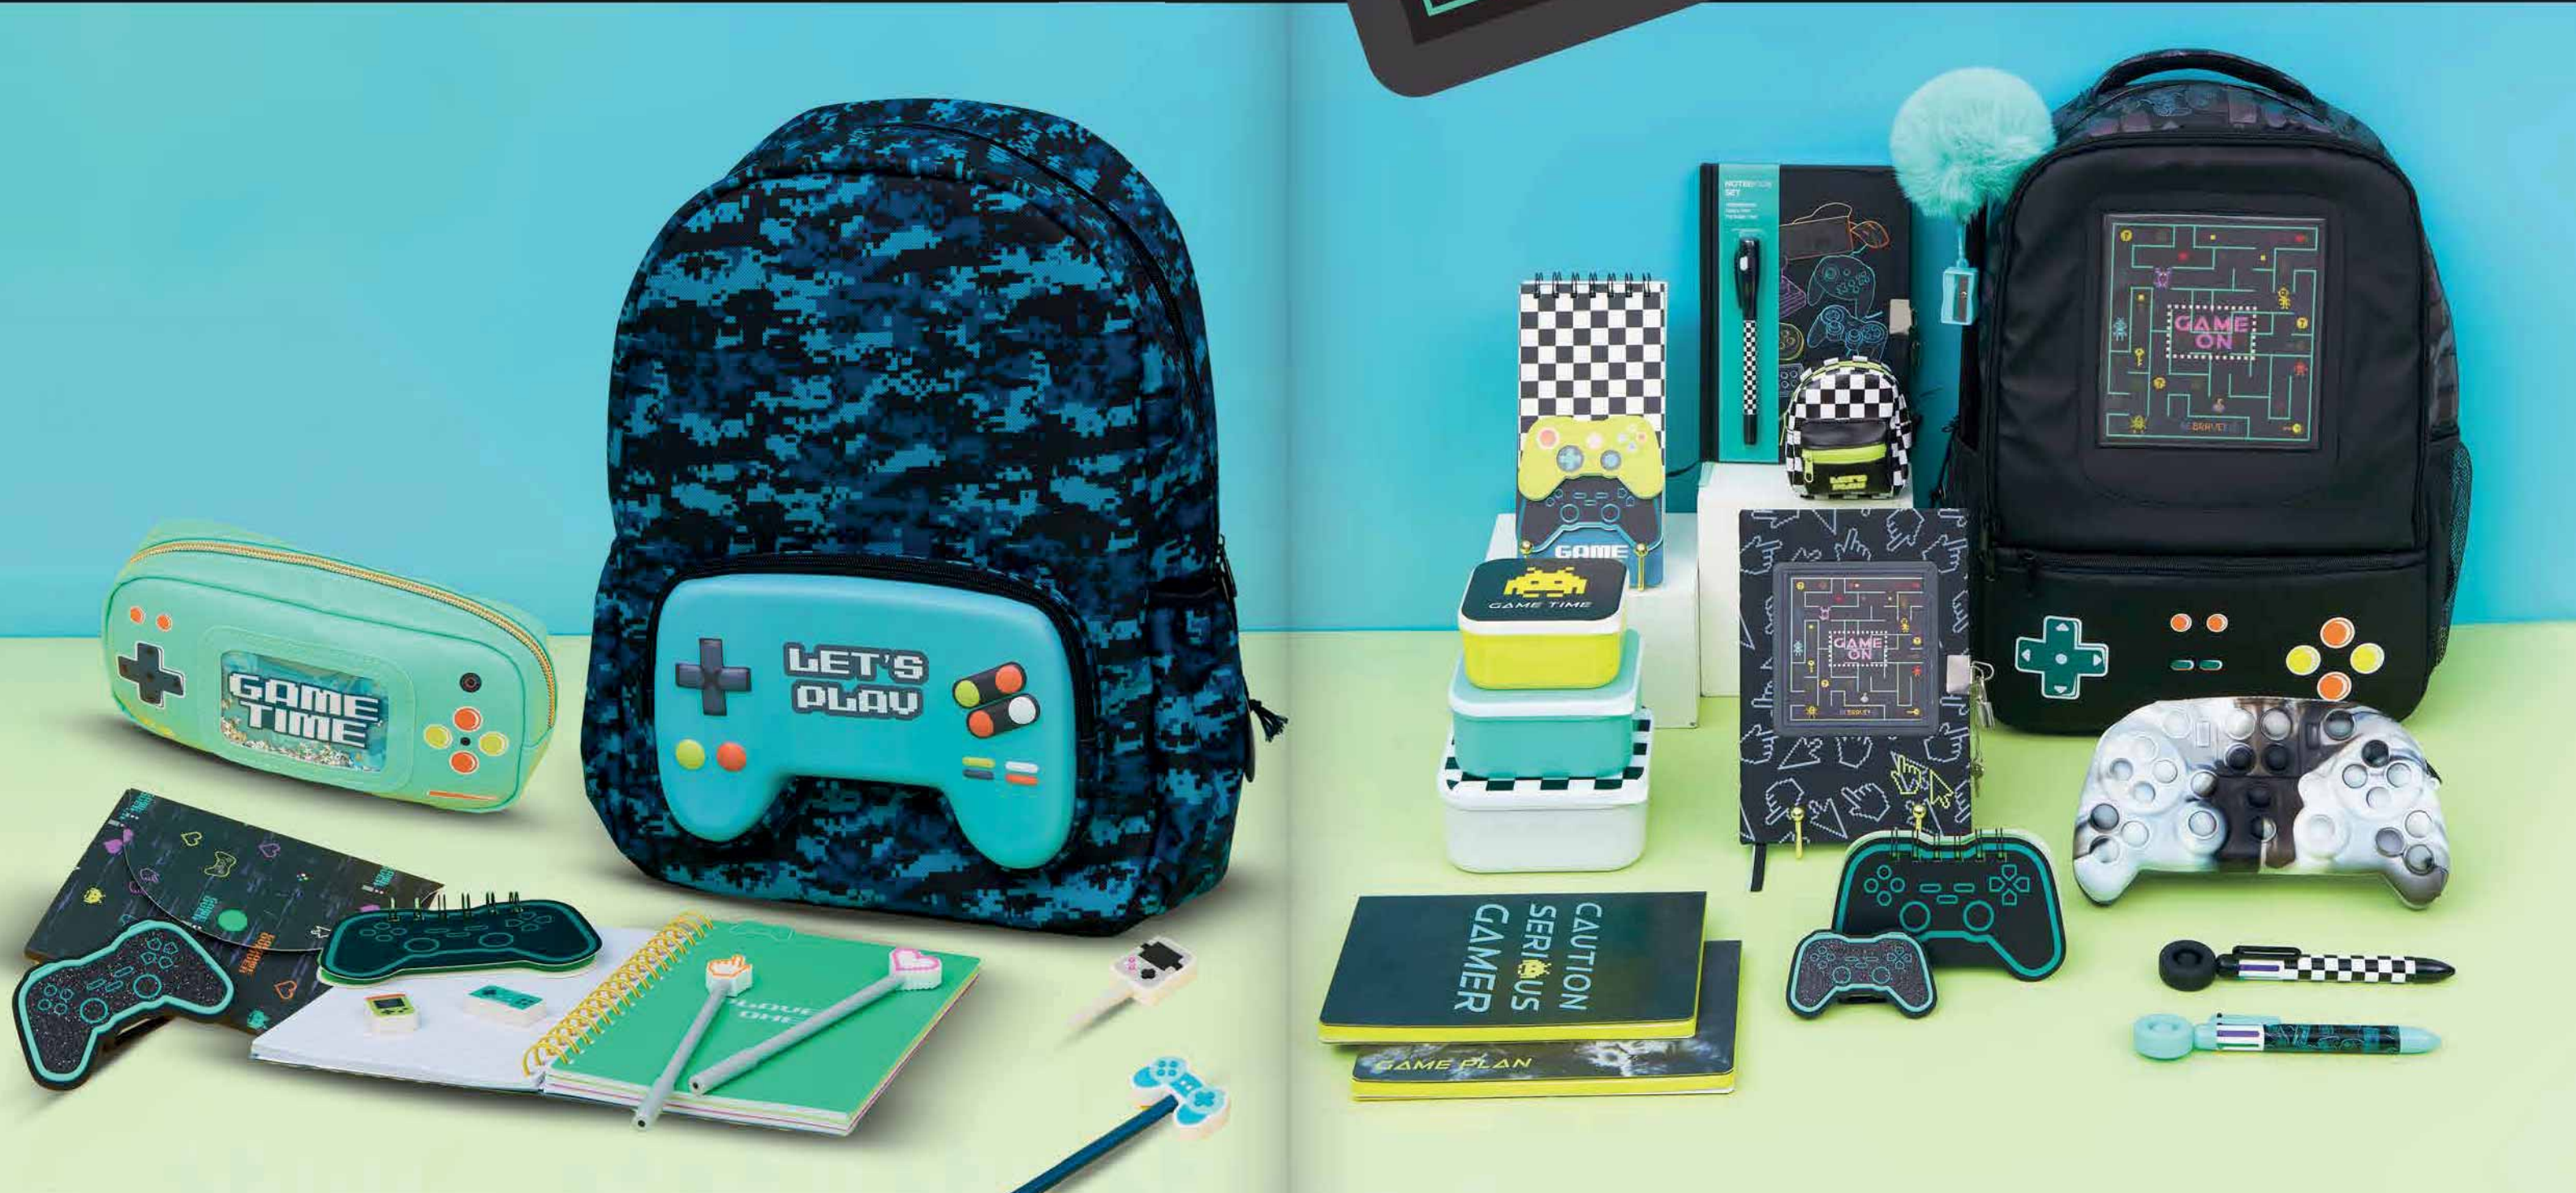

EXPOSITOR UNICORNIO II
EXUN23-2
#N/D

cód.	paq.	caj.
EXUN23-2	1	1

MP★
GAMER
COLLECTION

CUADERNO CON CANDADO GAMER GA23013

Cuaderno creativo con candado de seguridad. 80 hojas de 80 g/m². Medida 148 x 212 mm.